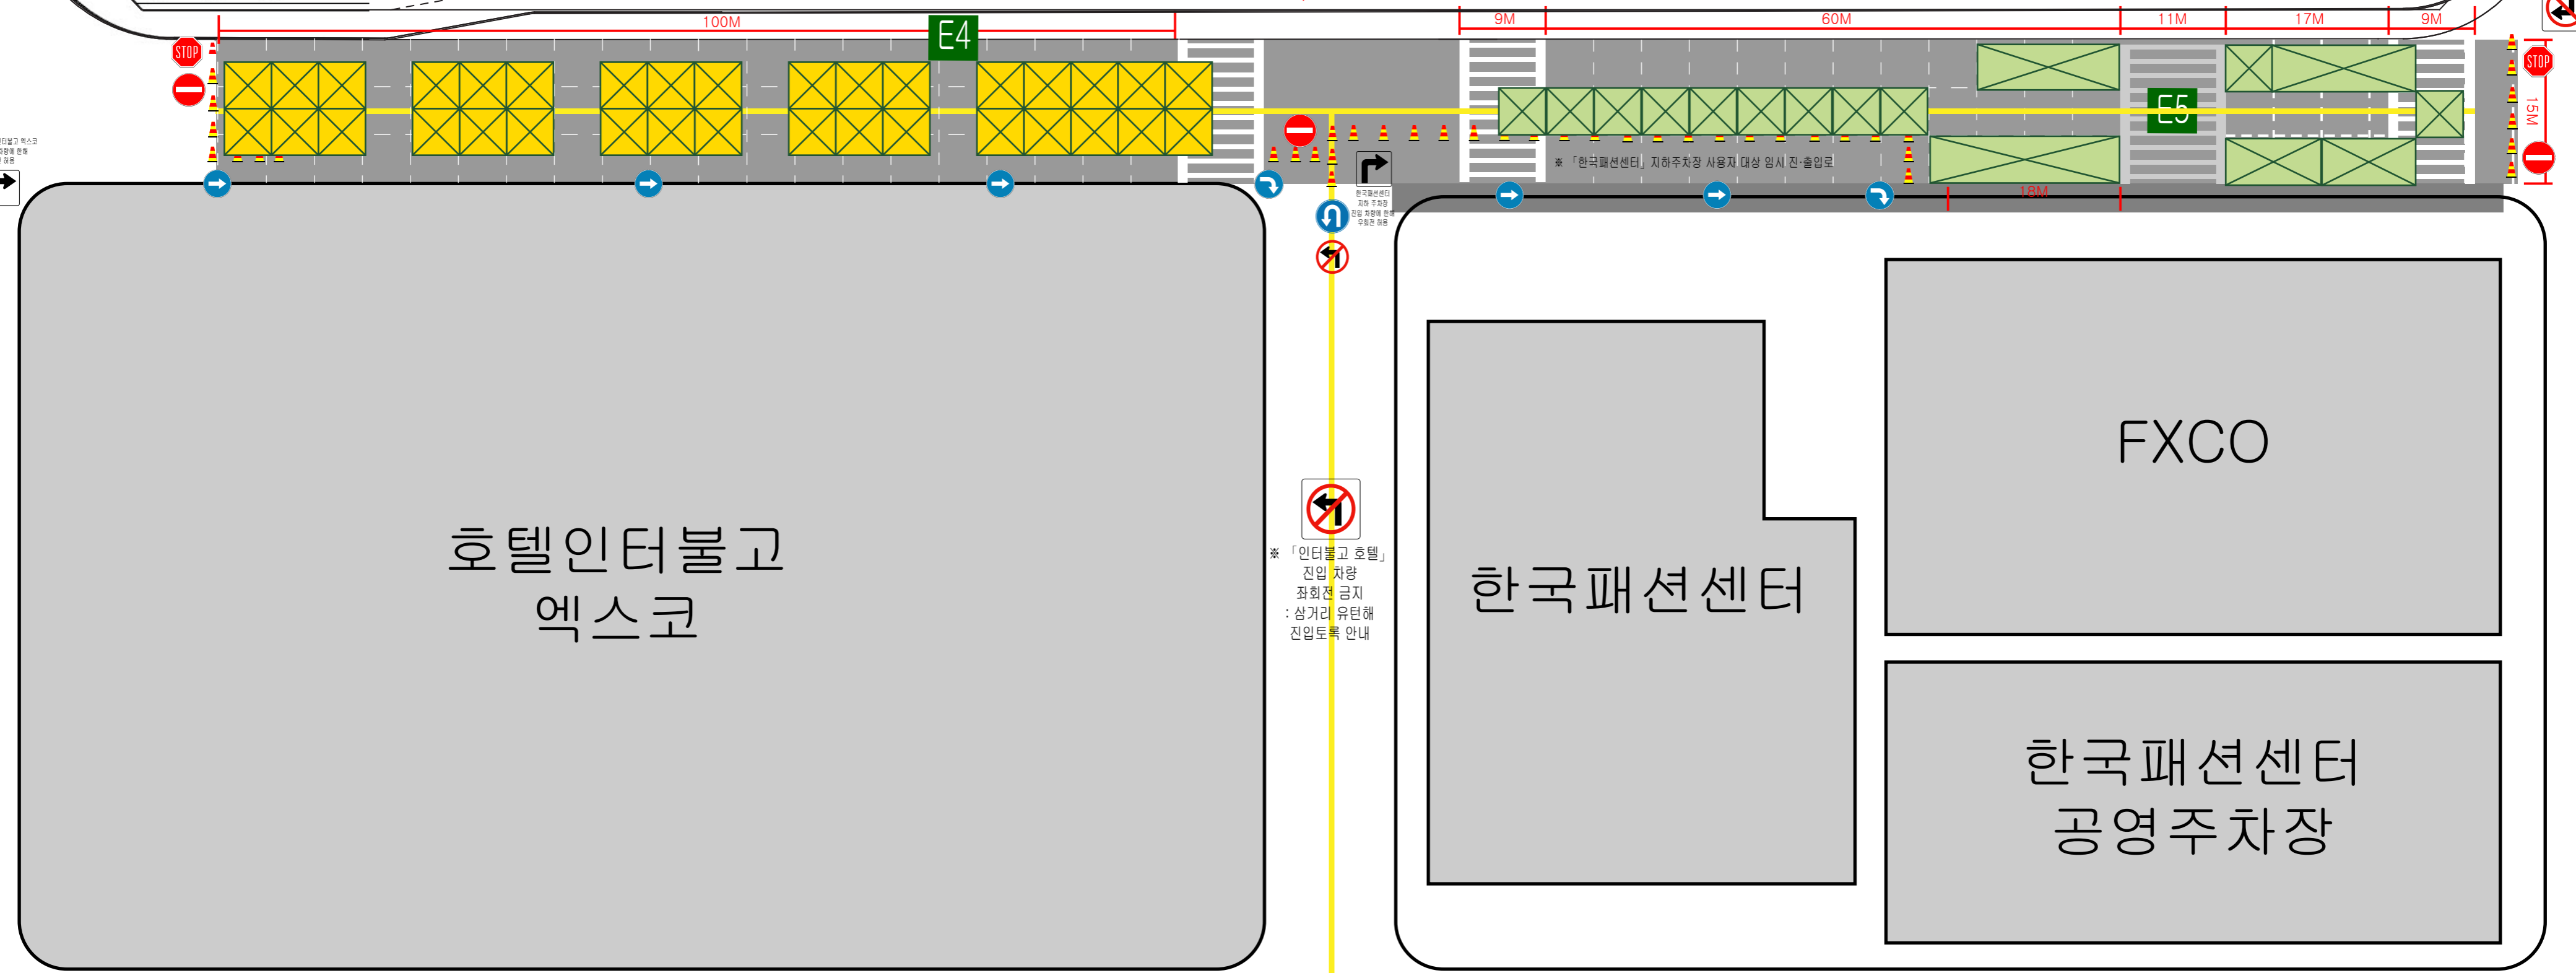

KISTOCK 2025_Floor Plan (v.25-01-15)

- 프리미엄 독립부스
- 기관·단체·협회
- 조립부스
- 부대공간
- A-00 / 4면 오픈
- B-00 / 3면 오픈
- 독립부스
- 부대공간

* 「인터불고 호텔」 전입 차량 좌회전 금지 : 삼거리 유턴해 진입토록 안내

안내 표지판 <우회전 금지> <우회전도통 안내>